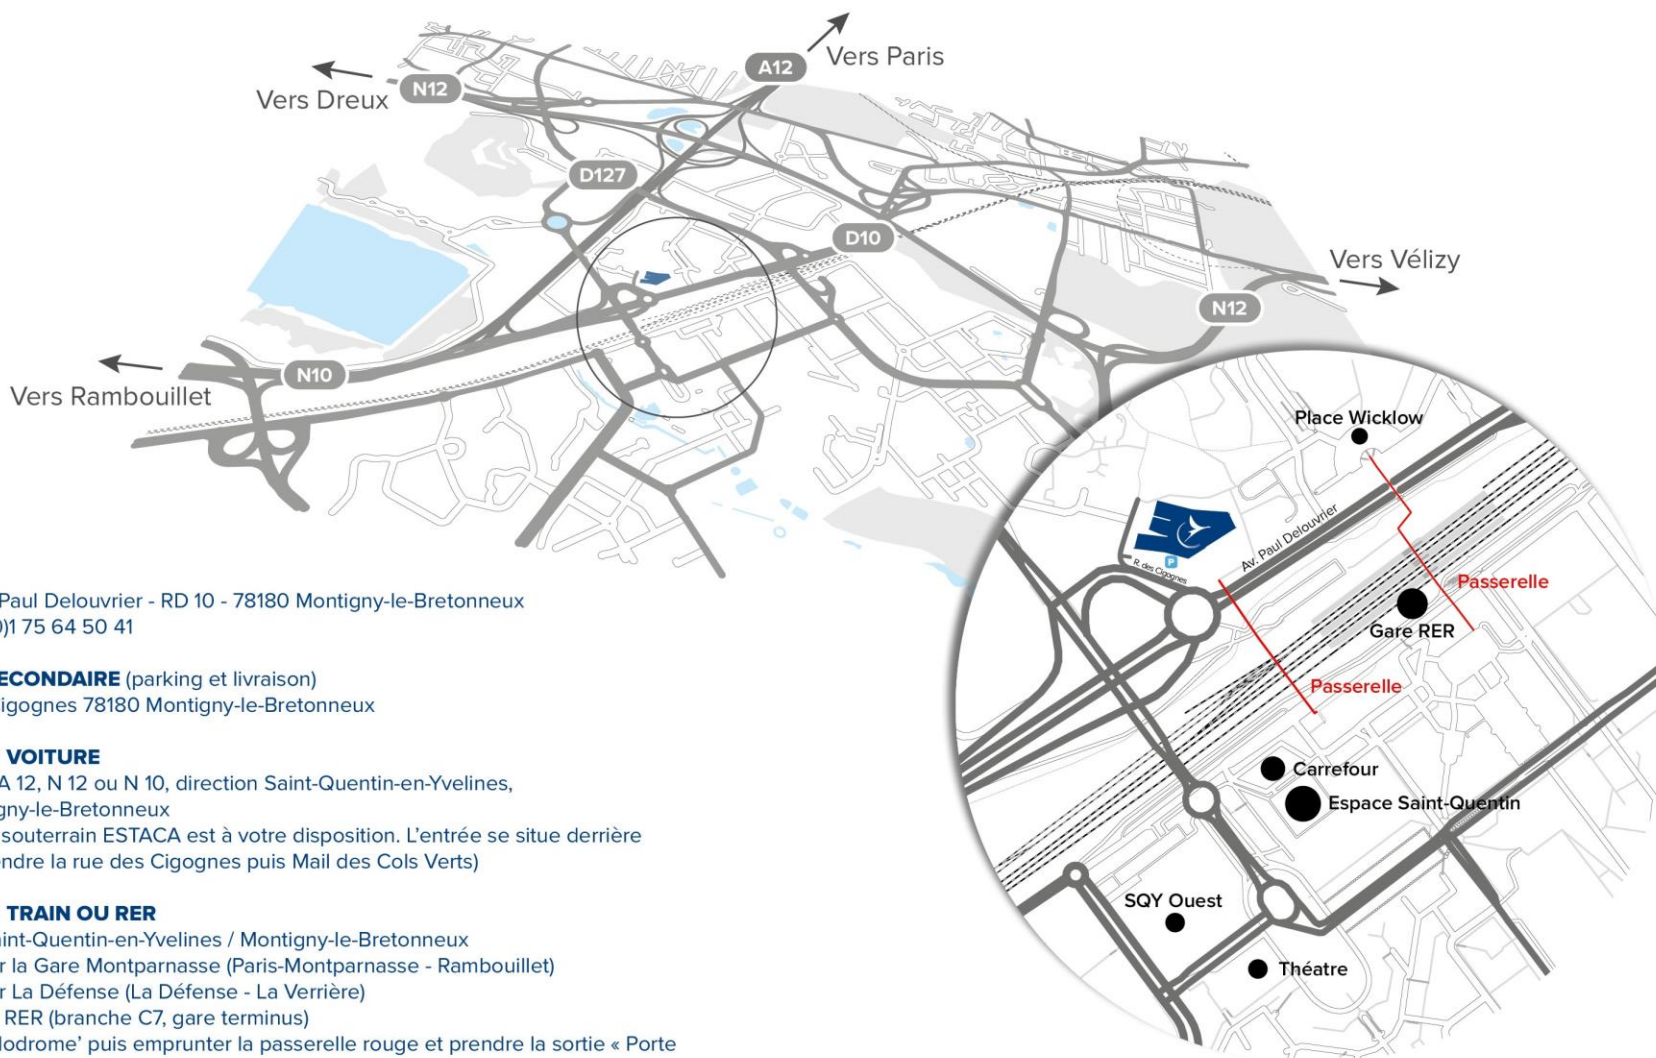

VENIR À L'ESTACA PARIS-SACLAY

ADRESSE

12 avenue Paul Delouvrier - RD 10 - 78180 Montigny-le-Bretonneux
Tél. : +33 (0)1 75 64 50 41

ENTRÉE SECONDAIRE (parking et livraison)

1 rue des Cigognes 78180 Montigny-le-Bretonneux

ACCÈS EN VOITURE

Autoroute A 12, N 12 ou N 10, direction Saint-Quentin-en-Yvelines,
puis Montigny-le-Bretonneux
Le parking souterrain ESTACA est à votre disposition. L'entrée se situe derrière
l'Ecole (prendre la rue des Cigognes puis Mail des Cols Verts)

ACCÈS EN TRAIN OU RER

Gare de Saint-Quentin-en-Yvelines / Montigny-le-Bretonneux
Ligne N par la Gare Montparnasse (Paris-Montparnasse - Rambouillet)
Ligne U par La Défense (La Défense - La Verrière)
Ligne C du RER (branche C7, gare terminus)
Sortie : 'Vélodrome' puis emprunter la passerelle rouge et prendre la sortie « Porte
Wicklow/Montigny-Pas du Lac »
Sur la Place Wicklow, prendre à gauche pour rejoindre l'avenue Paul Delouvrier